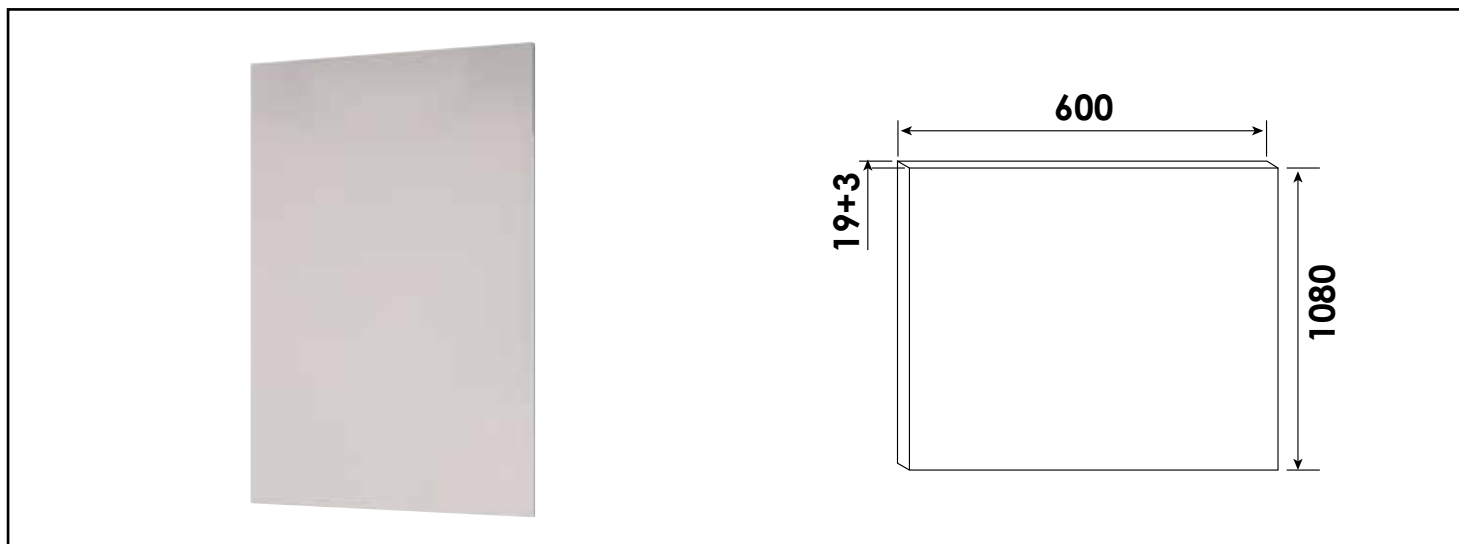

Référence : **81060M**

MIROIR AFFLEURANT NEW YORK - LARG. 60CM - HAUT. : 108CM - SUPPORT HYDROFUGE

CARACTÉRISTIQUES	Miroir à poser, épaisseur glace : 3mm Dimensions : Largeur : 60cm x Hauteur : 108cm Support en panneau mélaminés hydrofuge, épaisseur : 19mm Livré sans visserie de fixation murale, ni applique
APPLICATIONS	Accessoires de salle de bain
CONDITIONS D'UTILISATION	Miroir affleurant collé sur panneau mélaminé hydrofuge de 19 mm
COMPATIBILITÉ	Convient à tous les supports muraux
PRÉCAUTION D'EMPLOI	Respecter les conditions de mise en œuvre sur l'emballage et la notice.
SPECIFICATIONS D'INSTALLATION	Permet l'équipement sanitaire des salles de bains et cuisine. N'est pas adapté pour une application autre que celle décrite ci-dessus. Notre garantie porte sur les défauts de matière ou de fabrication et s'applique dans les conditions définies par le fabricant. La garantie ne couvre pas les consommables, l'usure normale, les pièces mobiles, les dommages dus aux chocs
PRESCRIPTION DE POSE	• Livré sans visserie de fixation et ni éclairage.